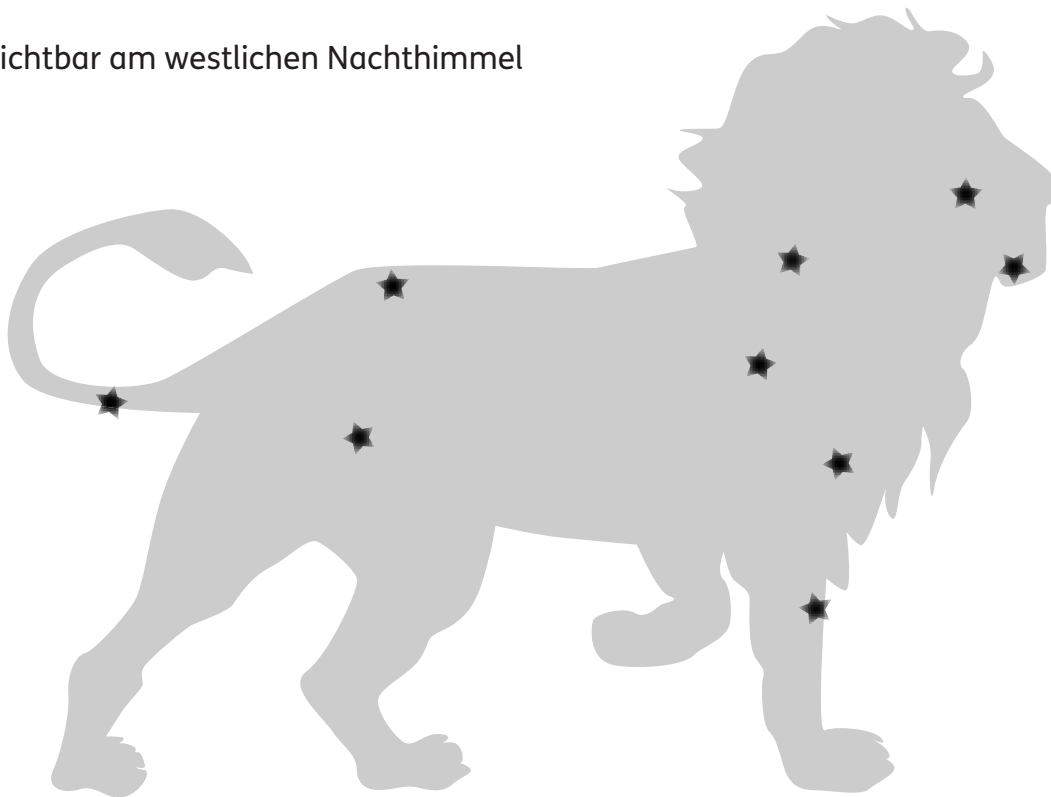

## Sternbilder verbinden – Juni

Verbinde die einzelnen Sterne miteinander, um das Sternbild erkennen zu können! Dieses Blatt kannst du auch nutzen, um die Sternbilder am Nachthimmel zu finden.

### Der große Wagen – sichtbar am nordöstlichen Nachthimmel

### Löwe – sichtbar am westlichen Nachthimmel

## Waage – sichtbar am südwestlichen Nachthimmel